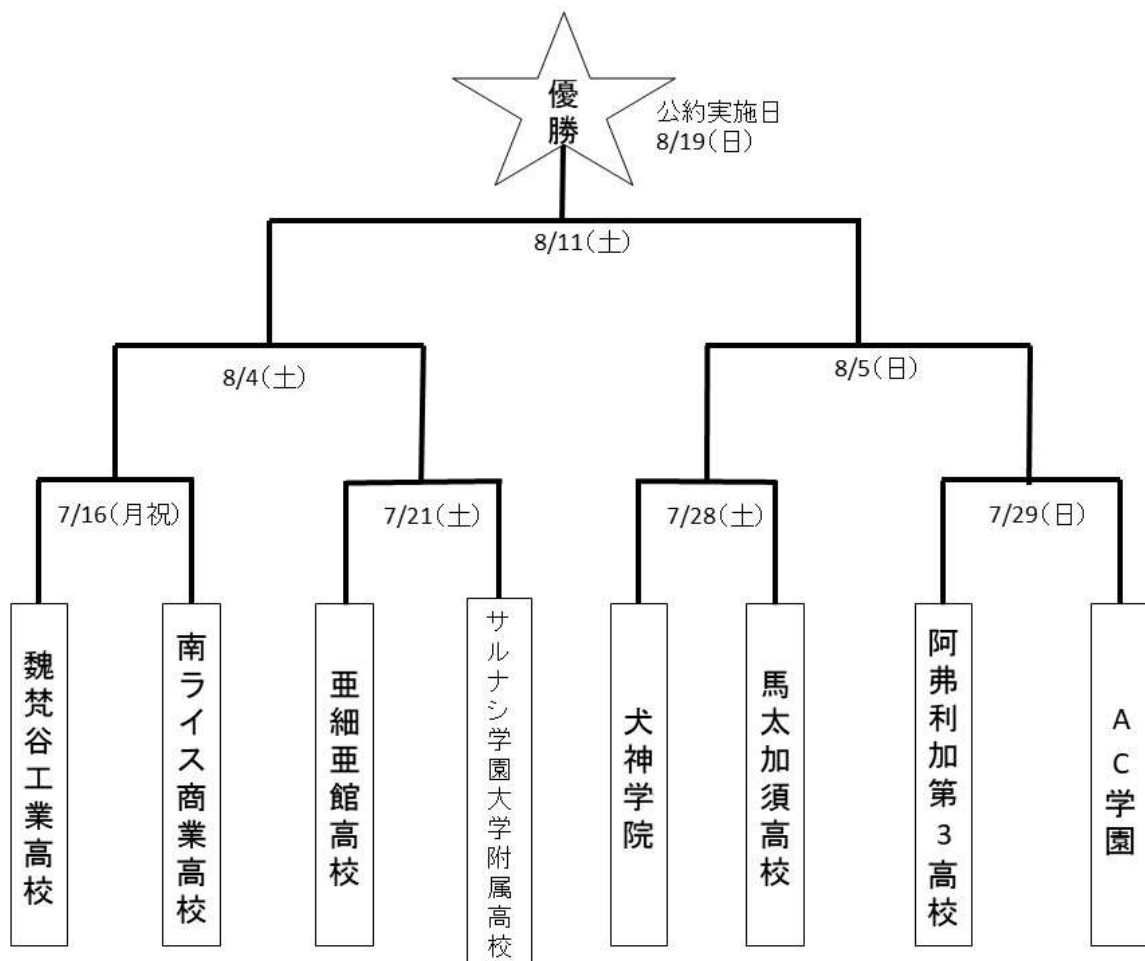

# 1. 広報用ポスター

今年も本気の  
闘いが始まる...

特別 映画公開中！  
  
 ※必ず見てください  
 ご参加ください

8チーム（アフリカセンター、Wooランド、アフリカ虎、ヒヒの塚、  
 アジア館、南米館、キボクハウス、MUSEUM）に分かれ、  
 飼育担当者が監督となり、チームメンバー（動物たち）の  
 協力をとっておきの映画や写真をアピールしていただきます。

開催日：2018年  
 7/16(土) 21(土) 28(土) 29(日)  
 8/4(土) 5(日) 11(土)  
 公約実施日 8/19(日)  
 時間：13:00～  
 場所：ペンタセンター

第二回  
 日本モンキーセンター飼育施設対抗  
 なんでもアピール選手権大会

通称 こす し ちん

甲子猿

## 2.チーム紹介

チーム名	呼び方	施設	飼育動物	由来	公約	2017年成績
南ライス商業高校	みなみライス しょうぎょうこう こう	南米館、 リスザルの島など	マーモセット類、 クモザル類など	南米の米をライスと読んだもの 「商業」は特に意味はない	・トロピカルなフルーツを 使ったガイドツアー	優勝
魏梵谷工業高校	ギボンだに こうぎょうこう こう	ギボンハウス、 モンキーパレイ	テナガザル類、 ヤクニホンザル	テナガザルの英名「ギボン」(Gibbon)から 飼育員が当て字し、谷はモンキーパレイを 意味する。	・ドローンでテナガザル の視線を体験	準優勝
犬神学院	いぬがみがくい	ヒビの城	アヌビスヒビのみ	アヌビスヒビの種名の由来になっているエジ プトのアヌビス神(犬の頭部、体は人)を飼 育員が犬と神の漢字2文字で表したも	・巨大な氷をプレゼント ・特別なおやつ作り体験	2回戦敗退
亜細亜館高校	アジアかん こうこう	アジア館	マカク類、 ルトン類など	飼育施設のアジア館を漢字に表記したもの	・かき氷プレゼント	2回戦敗退
AC学園	エーシー がくえん	アフリカセンター	ゴリラ、チンパンジー、 マンドリルなど	飼育施設のアフリカセンター(African Center)からAfricanのA、CenterのCを組み 合わせた略称	・祝賀会開催 ・特別展設置	1回戦敗退
馬太加須高校	マダガス こうこう	Waoランド、 マダガスカル館	キツネザル類	キツネザル類の生息地である マダガスカル島を漢字表記したもの	・ワオキツネザルがジャン プする姿を間近で観 察できるイベント開催	1回戦敗退
阿弗利加第3高校	アフリカ だい3こうこう	アフリカ館	グエノン類、 コロブス類など	アフリカを漢字(阿弗利加)にした。「第3」の 由来はアフリカ館を昔に3号館と呼んでいた ことから	・優勝パーティ開催	1回戦敗退
サルナシ学園大学附属高校	サルナシがく えんだいがく ふぞくこうこう	KIDSZOO	モルモット、爬虫類、 昆虫など	日本モンキーセンターであるにもかかわらず、 ふれあい施設のKIDSZOOにはサル類を 飼育していないことから	・動物たちに豪華な プレゼント	1回戦敗退

## 3.組み合わせ