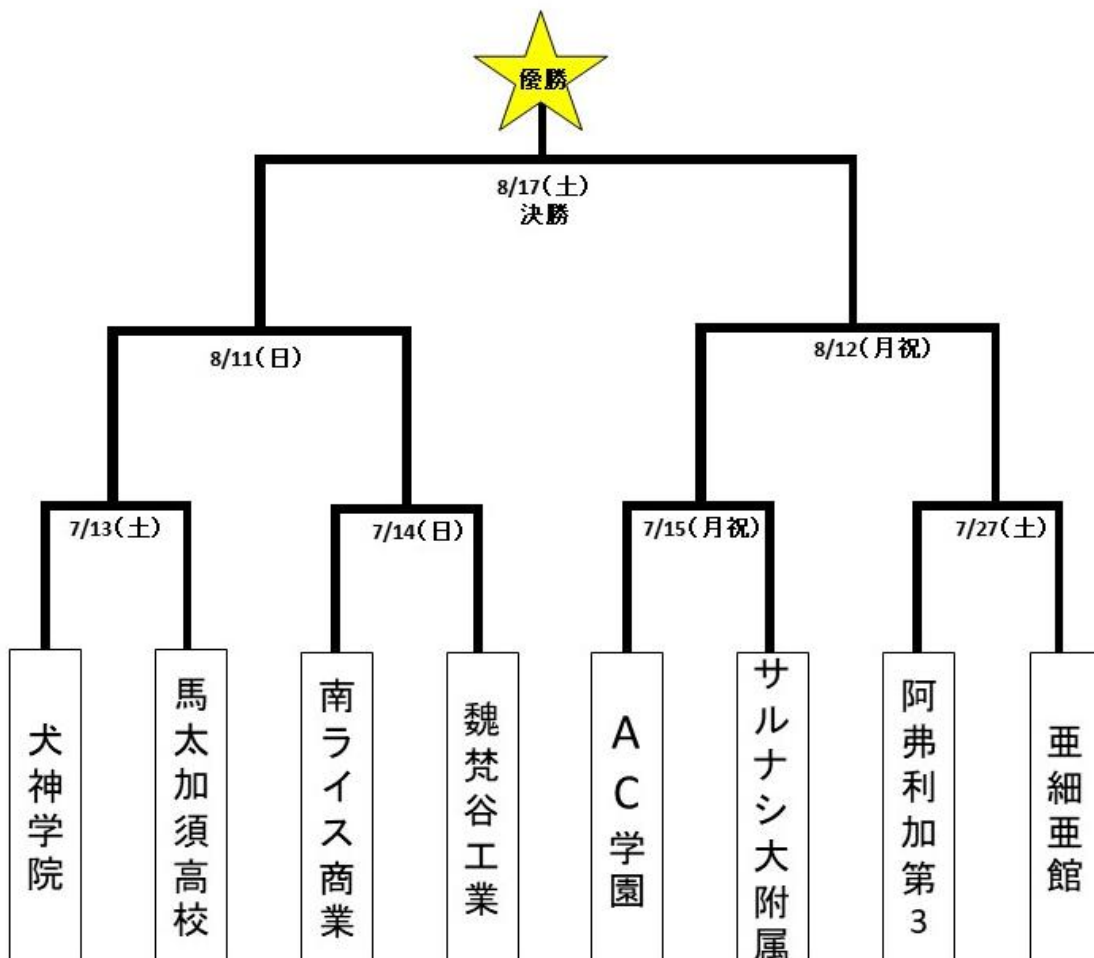

「甲子猿」とは夏の風物詩でもある、全国高等学校野球選手権大会通称「甲子園」にちなんだイベントです。園内の飼育施設ごとに 8 チームに分かれ、各施設担当者がチームの監督を務めます。その上で、対決のテーマ（かわいさ、大食いなど）に沿ったメンバーを担当動物の中から選出し、プレゼンテーションをおこないます。動物たちの性格や魅力を知り尽くした飼育担当者が**熱弁**を振るい、どちらのチームが動物たちの良さや魅力を伝えられたか、参加者の投票で勝敗を決めます。**開催場所は屋内ですので、涼みながら監督たちのアツイ戦いをご覧ください。**7月13日（土）の開幕戦は抽選の結果、アヌビスヒヒしかいない「犬神学院」VS キツネザルばかりの「馬太加須高校」に決まりました。甲子園や夏の暑さに関連するちょっと変わった話題を是非ご紹介ください。

日本モンキーセンターYouTube チャンネル <https://www.youtube.com/user/JapanMonkeyCentre>

日本モンキーセンターTwitter https://twitter.com/j_monkeycentre

■内容 園内の飼育施設を 8 チーム（アフリカセンター、Wao ランド、アフリカ館、ヒヒの城、アジア館、南米館、ギボンハウス、KIDSZOO）に分け、飼育担当者が監督となります。各監督が選抜した動物のとおきの動画や写真でアピールし、勝敗は参加者（来園者）に決めていただきます。みごと優勝したチームは、事前に掲げた公約を実施します。

2. 組み合わせ

3.各チーム紹介

チーム名	呼び方	施設	飼育動物	由来	公約	2018年成績	2017年成績
AC 学園	エーシー がくえん	アフリカセ ンター	ゴリラ、チンパン ジー、マンドリル など	飼育施設の「African Center」の略 称	AC 学園全飼育個体徹底ガイ ドツアー	優勝	1 回戦敗退
魏梵谷 工業高校	ギボンた にこうぎ ょうこう こう	ギボンハウ ス、モンキ ーバレイな ど	テナガザル類、ヤ クシマザルなど	テナガザルの英名「Gibbon」の当て 字。谷はモンキーバレイを意味する	祝勝会と特別ガイドの実施	準優勝	準優勝
馬太加須 高校	マダガス こうこう	Wao ラン ド、マダガ スカル館	キツネザル類	キツネザル類の生息地である「マダ ガスカル島」の漢字表記	ワオキツネザルが間近でジ ャンプする姿を観察できる イベントを開催	2 回戦敗退	1 回戦敗退
サルナシ 学園大学 附属高校	サルナシ がくえん だいがく ふぞくこ うこう	KIDSZOO	モルモット、カ メ、昆虫など	日本モンキーセンターにある施設に もかかわらず、KIDSZOO ではサル類 を飼育していないので	動物たちに豪華な食事のプ レゼント	2 回戦敗退	1 回戦敗退
南ライス 商業高校	みなみラ イスしょ うぎょう こうこう	南米館、リ スザルの島	マーモセット類、 リルザルなど	南米の米をライスと読んだもの	出場メンバーをフルーツケ ーキでお祝い	1 回戦敗退	優勝
犬神学院	いぬがみ がくいん	ヒヒの城	アヌビスヒヒのみ	アヌビスヒヒの種名の由来になっ ているアヌビス神を飼育員が犬と神の 漢字 2 文字で表記したもの	流しそうめんのようにフル ーツを流すイベントを開催	1 回戦敗退	2 回戦敗退
亜細亜館 高校	アジアか んこうこ う	アジア館	マカク類、ルトン 類	飼育施設のアジア館を漢字表記し たもの	色鮮やかな食事をプレゼン ト	1 回戦敗退	2 回戦敗退
阿弗利加 第 3 高校	アフリカ だい 3 こ うこう	アフリカ館	グエノン類、コロ ブス類	飼育施設のアフリカ館を漢字表記し たもの。第 3 の由来は、3 号館と昔 読んでいたことから	オリジナルトートバッグ作 成	1 回戦敗退	1 回戦敗退